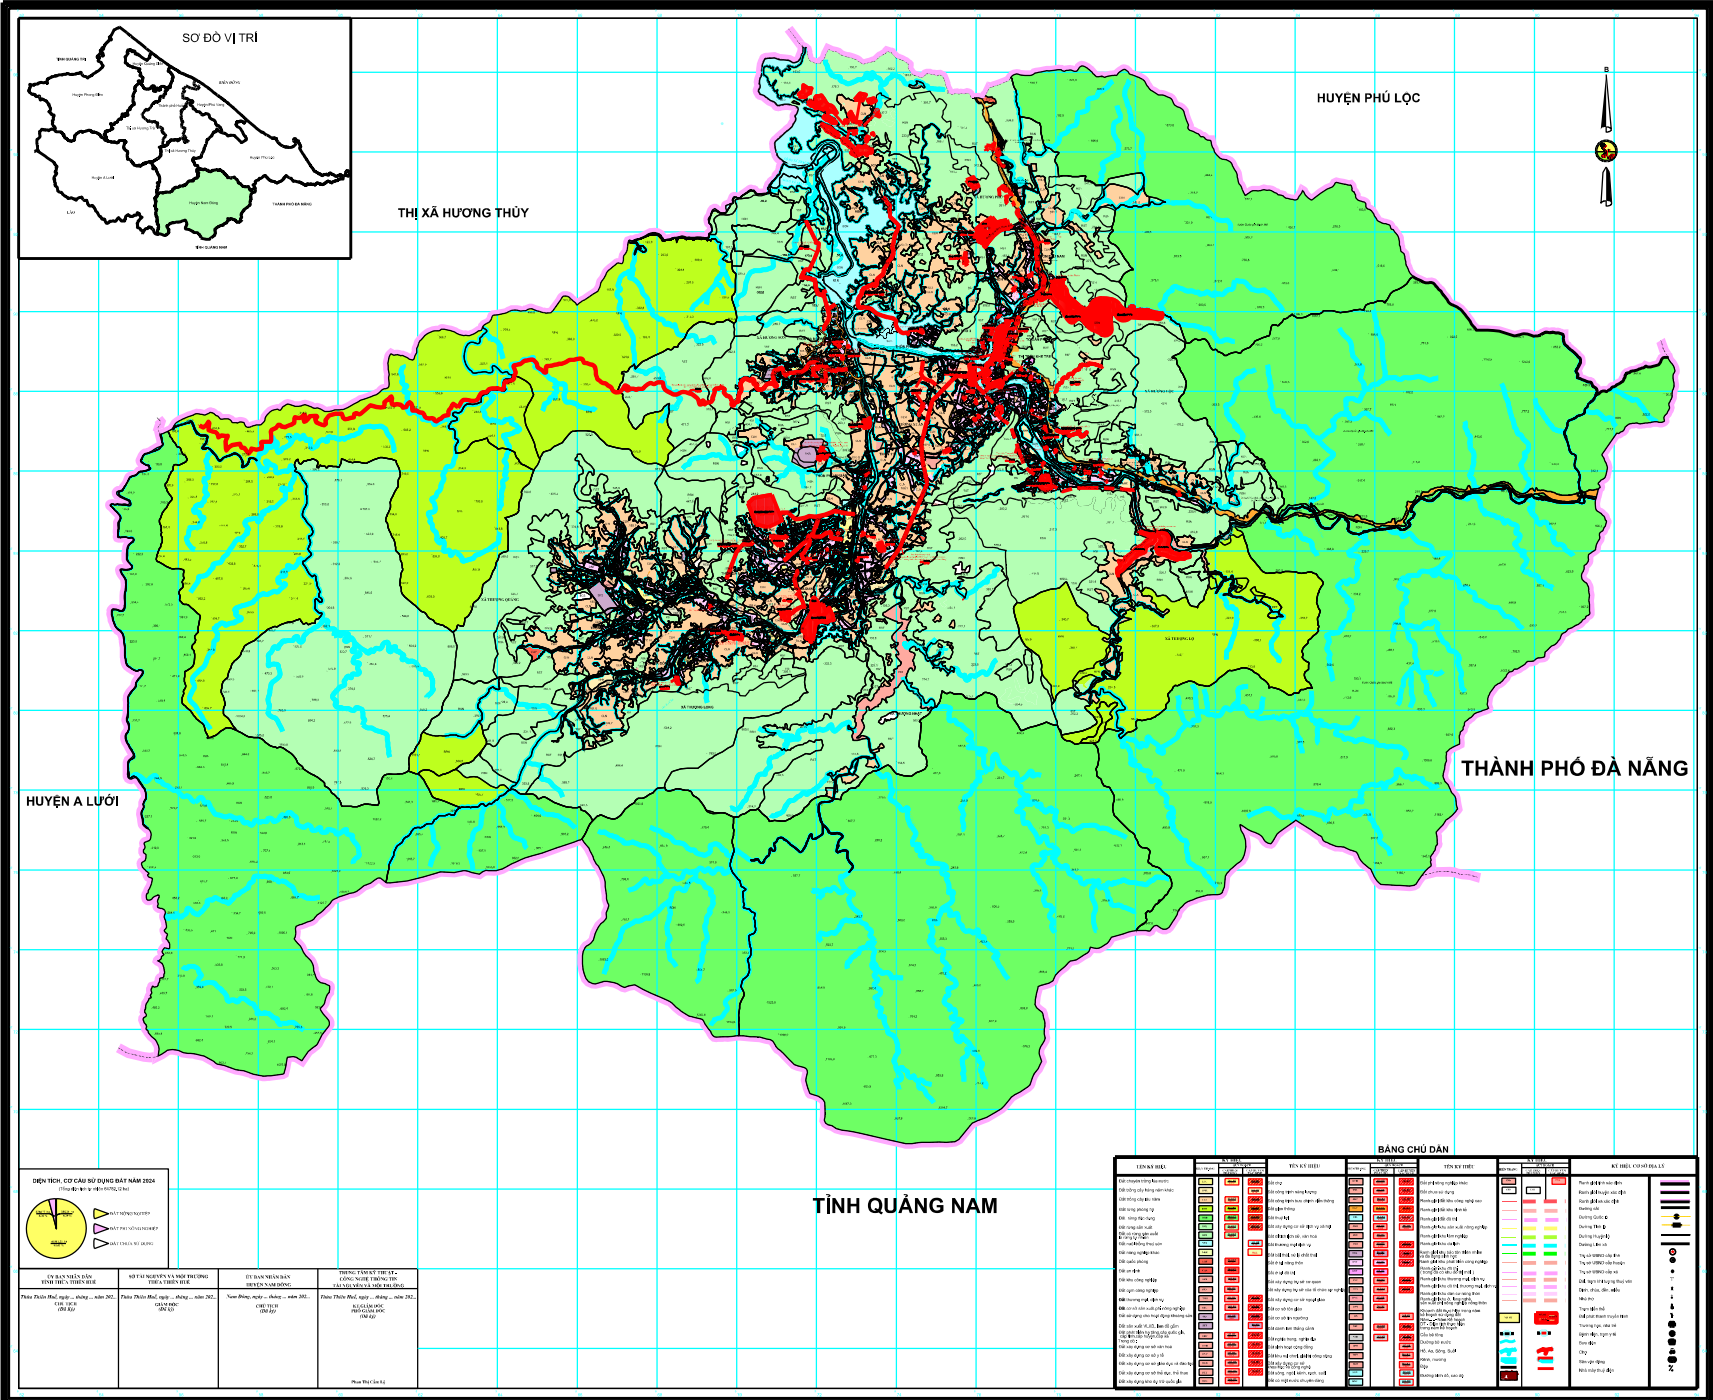

BẢN ĐỒ KẾ HOẠCH SỬ DỤNG ĐẤT NĂM 2024

HUYỆN NAM ĐÔNG - TỈNH THỪA THIÊN HUẾ

HUYỆN PHÚ LỘC

THỊ XÃ HƯNG THỦY

HUYỆN A LŨI

THÀNH PHỐ ĐÀ NẴNG

TỈNH QUẢNG NAM

TỶ LỆ 1 : 25000